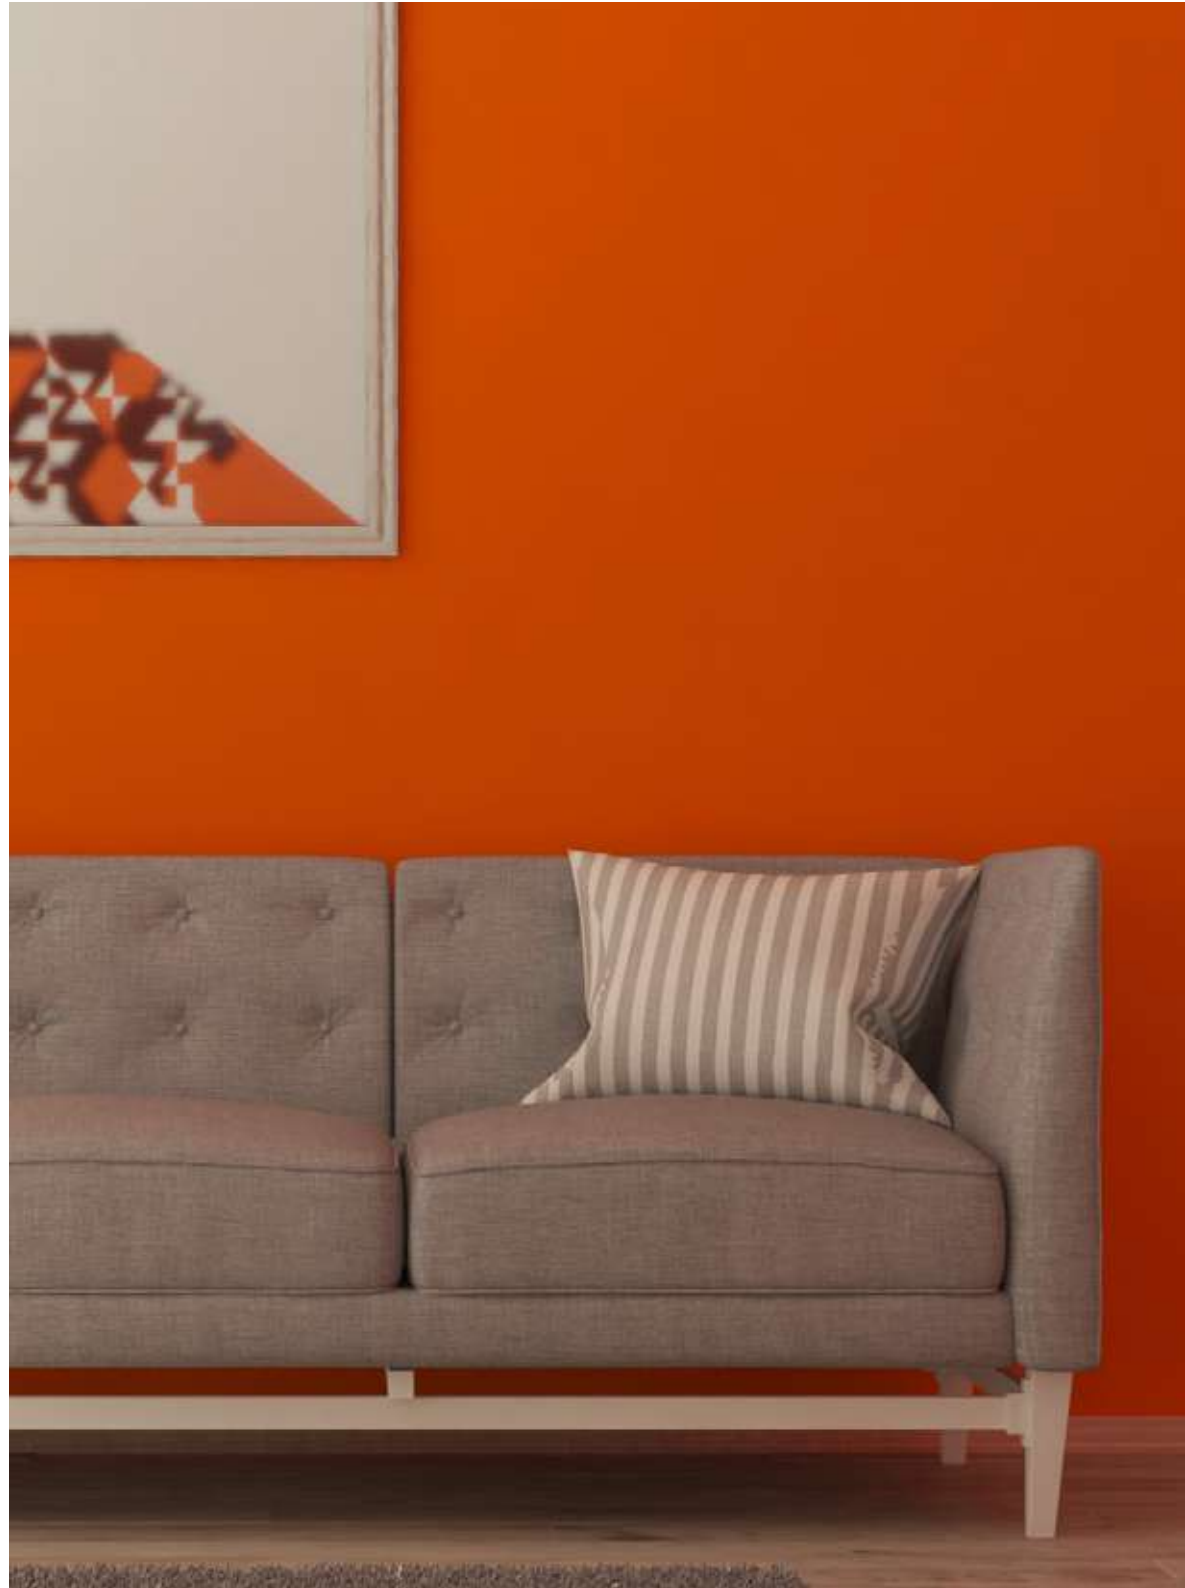

Certificaciones

SO14001